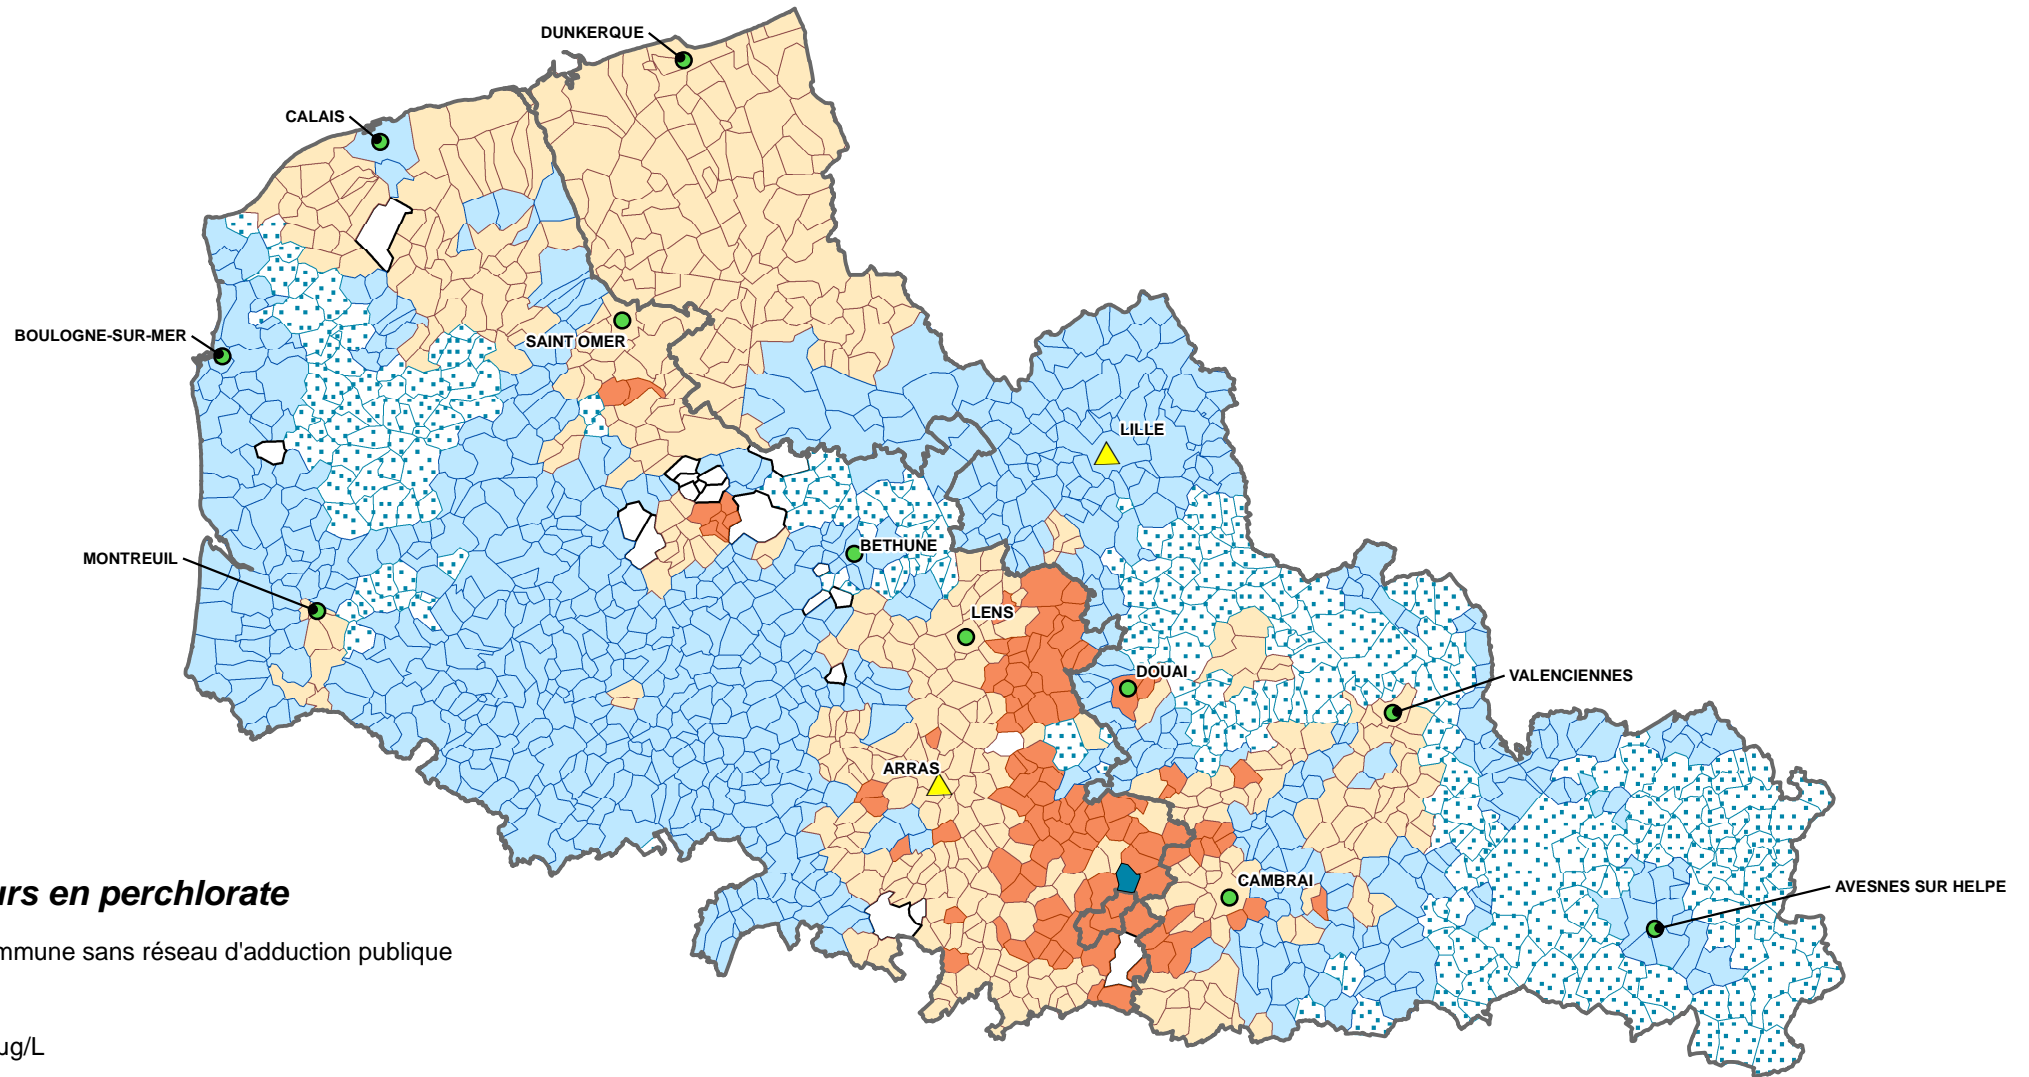

BILAN PERCHLORATE EN EAU DE DISTRIBUTION (données autosurveillance et contrôle sanitaire)

Valeurs en perchlorate

- Commune sans réseau d'adduction publique
- 0
- ≤4 µg/L
- 4,1 à 15 µg/L
- > 15 µg/L
- Mesures en cours d'analyse

Communes avec teneur en perchlorates dans l'eau > 4 µg/L

(MAJ 17/09/2012 pour le 59 et 15/10/2012 pour le 62)

(dont communes avec teneur > 15 µg/l)

Département	Code Unité de distribution (UDI)	Communes
59	000451	ABANCOURT
62	000717	ACHEVILLE
62	000452	ACHICOURT
62	000477	ACHICOURT
62	000786	ACHIET LE GRAND
62	000786	ACHIET LE PETIT
62	000630	ACQ
62	000722	ACQUIN WESTBECOURT
62	000520	ADINFER
62	001124	AGNEZ LES DUISANS
62	000630	AGNIERES
62	000452	AGNY
62	000457	AIRE SUR LA LYS
62	000694	AIX NOULETTE
62	000701	ALLOUAGNE
62	000617	AMES
62	000617	AMETTES
62	000464	ANDRES
62	000694	ANGRES
62	000847	ANNAY SOUS LENS
59	000513	ANNEUX
62	000467	ANNEZIN
62	000472	ANZIN SAINT AUBIN
62	000473	ARDRES
62	003066	ARDRES
59	002112	ARLEUX
62	000474	ARLEUX EN GOHELLE
59	000677	ARMBOUTS CAPPEL
59	000481	ARNEKE
62	000805	ARQUES
62	000452	ARRAS
62	000477	ARRAS
59	000685	ARTRES
62	000477	ATHIES
59	000715	AUBENCHEUL AU BAC
59	000424	AUBIGNY AU BAC
62	000480	AUBIGNY EN ARTOIS
62	001468	AUCHY AU BOIS
62	000803	AUCHY AU BOIS
62	000744	AUDREHEM
59	000560	AULNOY LEZ VALENCIENNES
62	000488	AUTINGUES
59	000434	AVESNES LE SEC
62	000786	AVESNES LES BAPAUME
62	000484	AVION
62	000577	AVROULT
59	000435	AWOINGT
62	000520	AYETTE
62	000477	BAILLEUL SIR BERTHOULT
62	000487	BAILLEULMONT